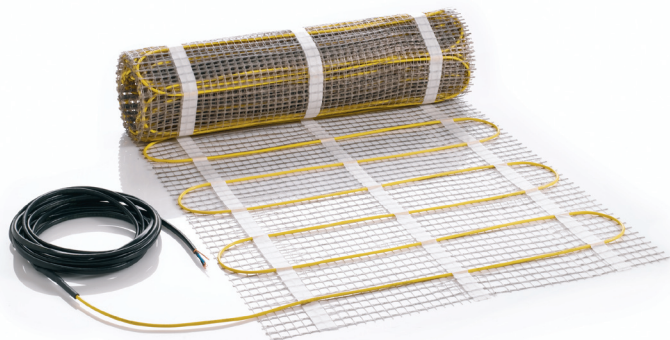

Veria Quickmat 100/150

Tekniske specifikationer:

- Bredde: 50cm
- Højde/tykkelse: 3,5mm
- Kabel-type: To-leder
- Tilledning: 4m
- Selvklæbende net: Ja
- Kabelfarve: Gul
- Trækstyrke: 120Nm
- Deformationstyrke: 600Nm
- Lederisolation: FEP
- Skærm: 100% aluminiumsskærm
- Yderkappemateriale: PVDF
- Max. temperatur: 120°C
- Output pr. m²: 100W/m² og 150W/m² ved 230V
- Garanti: 12 år
- Certificeret af: Semko

Produktprogram:

Veria Quickmat 100W/m ²			Veria Quickmat 150W/m ²		
	Dækkeområde	Længde x bredde		Dækkeområde:	Længde x bredde
Veria Quickmat 100, 50W	0,5m ²	1,0m x 0,5m		Veria Quickmat 150, 75W	0,5m ² 1,0m x 0,5m
Veria Quickmat 100, 100W	1,0m ²	2,0m x 0,5m		Veria Quickmat 150, 150W	1,0m ² 2,0m x 0,5m
Veria Quickmat 100, 150W	1,5m ²	3,0m x 0,5m		Veria Quickmat 150, 225W	1,5m ² 3,0m x 0,5m
Veria Quickmat 100, 200W	2,0m ²	4,0m x 0,5m		Veria Quickmat 150, 300W	2,0m ² 4,0m x 0,5m
Veria Quickmat 100, 250W	2,5m ²	5,0m x 0,5m		Veria Quickmat 150, 375W	2,5m ² 5,0m x 0,5m
Veria Quickmat 100, 300W	3,0m ²	6,0m x 0,5m		Veria Quickmat 150, 450W	3,0m ² 6,0m x 0,5m
Veria Quickmat 100, 350W	3,5m ²	7,0m x 0,5m		Veria Quickmat 150, 525W	3,5m ² 7,0m x 0,5m
Veria Quickmat 100, 400W	4,0m ²	8,0m x 0,5m		Veria Quickmat 150, 600W	4,0m ² 8,0m x 0,5m
Veria Quickmat 100, 500W	5,0m ²	10,0m x 0,5m		Veria Quickmat 150, 750W	5,0m ² 10,0m x 0,5m
Veria Quickmat 100, 600W	6,0m ²	12,0m x 0,5m		Veria Quickmat 150, 900W	6,0m ² 12,0m x 0,5m
Veria Quickmat 100, 700W	7,0m ²	14,0m x 0,5m		Veria Quickmat 150, 1050W	7,0m ² 14,0m x 0,5m
Veria Quickmat 100, 800W	8,0m ²	16,0m x 0,5m		Veria Quickmat 150, 1200W	8,0m ² 16,0m x 0,5m
Veria Quickmat 100, 900W	9,0m ²	18,0m x 0,5m		Veria Quickmat 150, 1350W	9,0m ² 18,0m x 0,5m
Veria Quickmat 100, 1000W	10,0m ²	20,0m x 0,5m		Veria Quickmat 150, 1500W	10,0m ² 20,0m x 0,5m
Veria Quickmat 100, 1200W	12,0m ²	24,0m x 0,5m		Veria Quickmat 150, 1800W	12,0m ² 24,0m x 0,5m